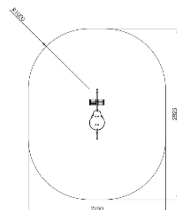

## TECHNICKÝ LIST

**PRUŽINOVÉ HOUPADLO DROZD 15427**

EAN: 8595655815427

Min. dopadová plocha: 6,4 m<sup>2</sup>

Výška pádu: 0,5 m

Věková skupina: 2+

Rozměry: 0,83 x 0,25 x 0,83 m

Doporučená dopadová plocha:

pryžová dlažba, kačírek, trávník

Certifikát shody s normou: ČSN EN 1176-1 ed.2:2018, ČSN EN 1176-6 ed.2:2018

Materiál: nerezová ocel, HDPE, tloušťka 19 mm