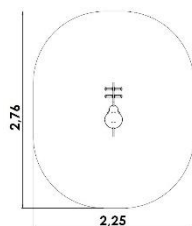

TECHNICKÝ LIST

**PRUŽINOVÉ HOUPADLO MALÝ
BLOB 15328**

EAN: 100027187722

Min. dopadová plocha: 5,4 m²

Výška pádu: 0,5 m

Věková skupina: 2+

Rozměry: 0,76 x 0,25 x 0,77 m

Doporučená dopadová plocha: pryžová
dlažba, kačírek, trávníkCertifikát shody s normou: ČSN EN 1176-1 ed.2:2018,
ČSN EN 1176-6 ed.2:2018

Materiál: nerezová ocel, HDPE, tloušťka 19mm