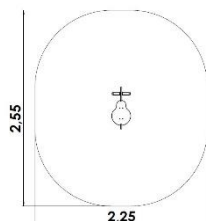

TECHNICKÝ LIST

**PRUŽINOVÉ HOUPADLO MINI OBLA
15304**

EAN: 100026768498

Min. dopadová plocha: 4,9 m²

Výška pádu: 0,5 m

Věková skupina: 2+

Rozměry: 0,55 x 0,25 x 0,8 m

Doporučená dopadová plocha: pryžová
dlažba, kačírek, trávníkCertifikát shody s normou: ČSN EN 1176-1 ed.2:2018,
ČSN EN 1176-6 ed.2:2018

Materiál: nerezová ocel, HDPE, tloušťka 19mm