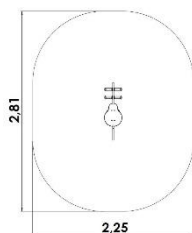

## TECHNICKÝ LIST

**PRUŽINOVÉ HOUPADLO MALÁ  
OBLA 15298**

EAN: 100026763924

Min. dopadová plocha: 5,5 m<sup>2</sup>

Výška pádu: 0,5 m

Věková skupina: 2+

Rozměry: 0,81 x 0,25 x 0,25 m

Doporučená dopadová plocha: pryžová  
dlažba, kačírek, trávníkCertifikát shody s normou: ČSN EN 1176-1 ed.2:2018,  
ČSN EN 1176-6 ed.2:2018

Materiál: nerezová ocel, HDPE, tloušťka 19mm