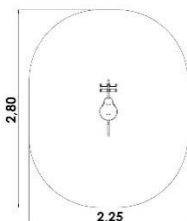

## TECHNICKÝ LIST

**PRUŽINOVÉ HOUPADLO VELKÁ  
OBLA 15281**

EAN: 100026763962

Min. dopadová plocha: 5,4 m<sup>2</sup>

Výška pádu: 0,5 m

Věková skupina: 2+

Rozměry: 0,5 x 0,25 x 0,8 m

Doporučená dopadová plocha: pryžová  
dlažba, kačírek, trávníkCertifikát shody s normou: ČSN EN 1176-1 ed.2:2018,  
ČSN EN 1176-6 ed.2:2018

Materiál: nerezová ocel, HDPE, tloušťka 19mm