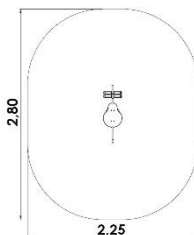

## TECHNICKÝ LIST

**PRUŽINOVÉ HOUPADLO SKÚTR  
15274**

EAN: 100029408468

Min. dopadová plocha: 5,4 m<sup>2</sup>

Výška pádu: 0,5 m

Věková skupina: 2+

Rozměry: 0,78 x 0,25 x 0,77 m

Doporučená dopadová plocha: pryžová  
dlažba, kačírek, trávníkCertifikát shody s normou: ČSN EN 1176-1 ed.2:2018,  
ČSN EN 1176-6 ed.2:2018

Materiál: nerezová ocel, HDPE, tloušťka 19mm