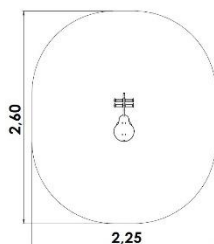

TECHNICKÝ LIST

**PRUŽINOVÉ HOUPADLO BANÁN
15267**

EAN: 8595655815267

Min. dopadová plocha: 5 m²

Výška pádu: 0,5 m

Věková skupina: 2+

Rozměry: 0,6 x 0,25 x 0,78 m

Doporučená dopadová plocha: pryžová
dlažba, kačírek, trávníkCertifikát shody s normou: ČSN EN 1176-1 ed.2:2018,
ČSN EN 1176-6 ed.2:2018

Materiál: nerezová ocel, HDPE, tloušťka 19mm